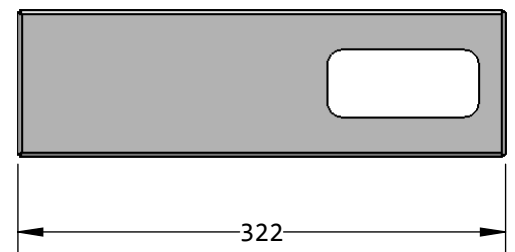

HOJA DE ESPECIFICACIONES DE PRODUCTO

Características Generales

Marca : LinkedPro

Código : LPRAP1202

Descripción : Rack Abierto para Montaje en Pared de 2 Unidades

Características Físicas

Material : Lamina de Acero rolado

Calibre : 18

Color : Negro

Aplicación : Interior

Características Eléctricas

Voltaje de Entrada : NA

Voltaje de Salida : NA

Consumo : NA

Características Dimensionales

Ancho : 492 mm

Altura : 96 mm

Profundidad : 322 mm

Peso : 1.26 Kg

Longitud : NA

Características Especiales:

Pintura en polvo electrostática

Fecha de Revisión : 31/07/14 **Rev :** 001

Elaboro : S. Quintana

Descripción de rev :
Nuevo Producto

Autorizo :

Documento de Referencia : DOC 7.5.1 003/217 MTM

*Los colores de los productos pueden cambiar por mejoras técnicas.

*El peso declarado de los equipos es sin accesorios y sin embalaje.

SISTEMAS Y SERVICIOS DE COMUNICACIÓN S.A. DE C.V.
Calle 20 de Noviembre #805, Col. Centro (614) 415-25-25