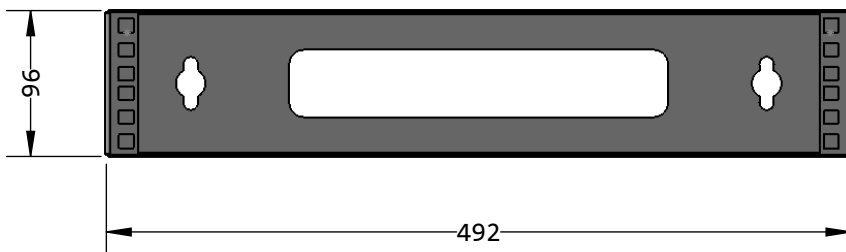

HOJA DE ESPECIFICACIONES DE PRODUCTO

Características Generales

Marca : LinkedPro

Código : LPRAP1202

Descripción : Rack Abierto para Montaje en Pared de 2 Unidades

Características Físicas

Material : Lamina de Acero rolado

Calibre : 18

Color : Negro

Aplicación : Interior

Características Eléctricas

Voltaje de Entrada : NA

Voltaje de Salida : NA

Consumo : NA

Características Dimensionales

Ancho : 492 mm

Altura : 96 mm

Profundidad : 322 mm

Peso : 1.26 Kg

Longitud : NA

Características Especiales:

Pintura en polvo electrostática

Fecha de Revisión : 31/07/14 **Rev :** 001

Elaboro : S. Quintana

Descripción de rev :
Nuevo Producto

Autorizo :

Documento de Referencia : DOC 7.5.1 003/217 MTM

*Los colores de los productos pueden cambiar por mejoras técnicas.

*El peso declarado de los equipos es sin accesorios y sin embalaje.

SISTEMAS Y SERVICIOS DE COMUNICACIÓN S.A. DE C.V.
Calle 20 de Noviembre #805, Col. Centro (614) 415-25-25